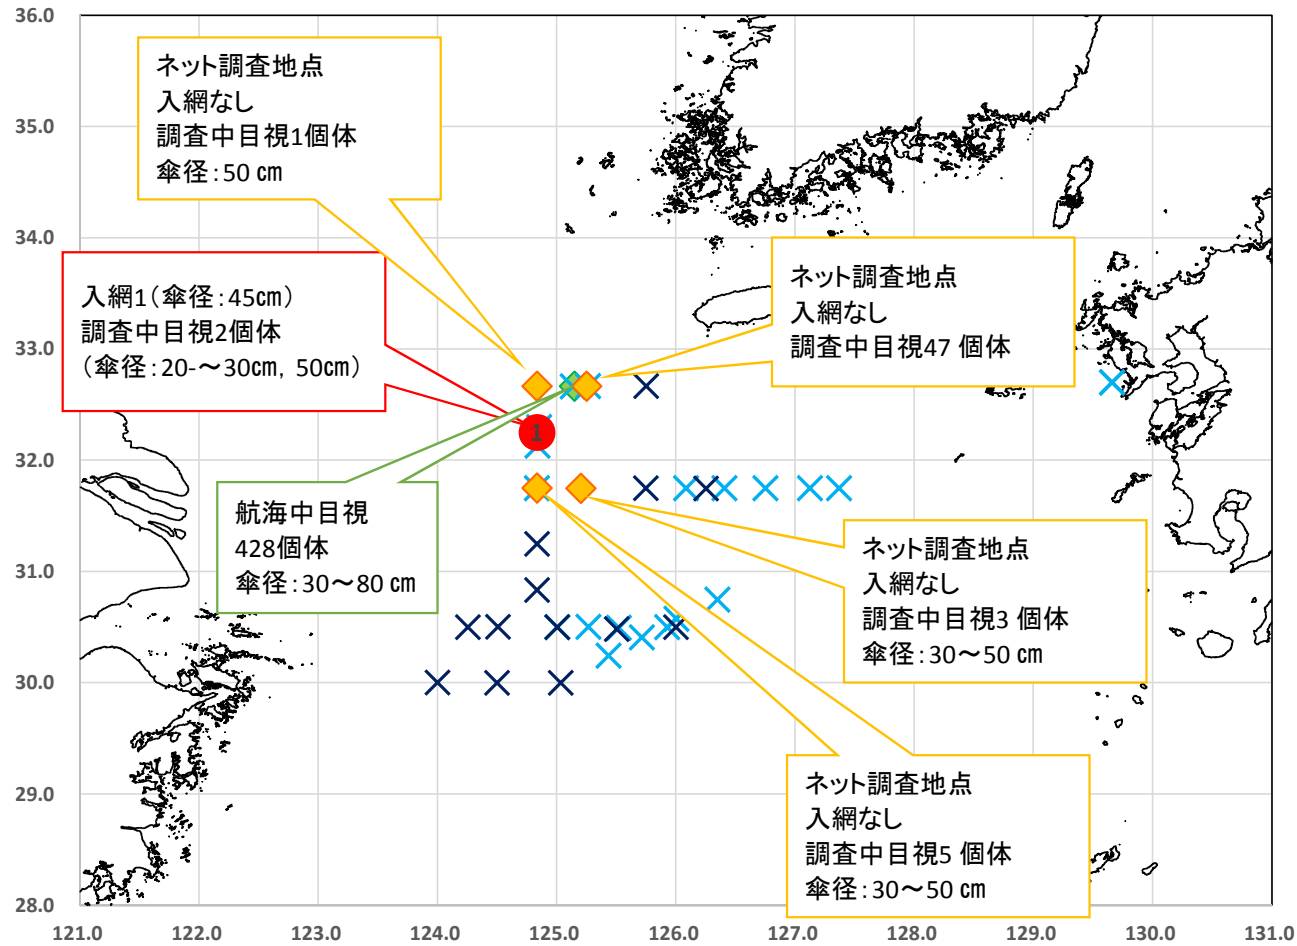

大型クラゲ出現調査（平成27年6月25日～6月29日）

平成27年度陽光丸  
第5次航海  
2015.6.25-6.29

- 調査地点入網あり
- ◆ 調査地点入網なし  
目視あり
- × 調査地点入網なし  
目視なし
- ◆ 航海中目視あり
- × 航海中目視なし

● 調査地点 入網あり  
(数字は入網個体数)  
傘径 45 cm

調査中, 航海中目視  
1~428個体, 傘径30~80 cm